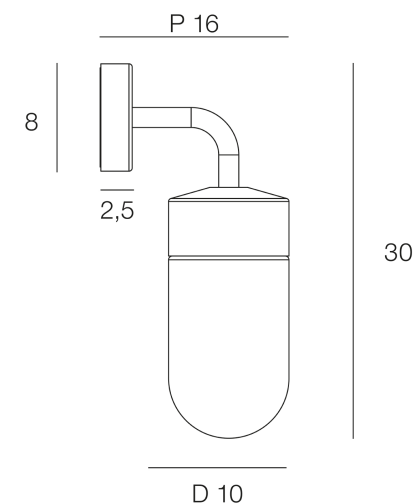

Rue Radio-Londres

www.corep.com

CS50001 - 33323 BEGLES CEDEX
(FRANCE)

PLUS PRODUIT :

Boitier isodome

ARTICLE COMPLEMENTAIRE :

TYPE : **E27**

WATT MAX : **8.0**

COULEUR : **ambre**

CODE MINOS : **654315**

EAN : **3188000760050**

COSTA

NOM DU PRODUIT : **COSTA**

PRODUIT : **Applique**

CODE : **654345**

REFERENCE : **LI106**

EAN : **3188000760418**

Produit : **Applique structure en acier inoxydable peint, globe en verre transparent.**

COULEUR : **anthracite**

CULOT : **E27**

POIDS NET EN KG : **0,68**

MATIERE PRINCIPALE : **Acier inoxydable**

PUISSANCE EN W : **40**

AMPOULE INCLUSE : **0**

EMBALLAGE :

MATIERE SECONDAIRE : **Verre**

LUMENS :

BOITE 1 :

KELVINS :

POIDS BRUT EN KG : **1,025**