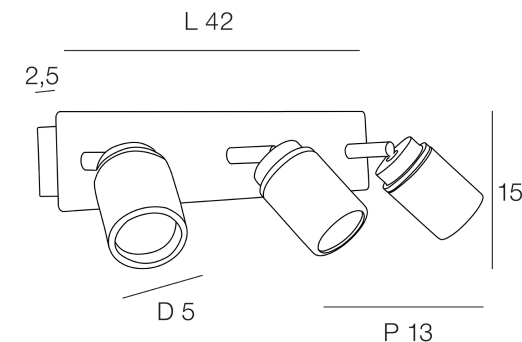

Rue Radio-Londres

www.corep.com

CS50001 - 33323 BEGLES CEDEX
(FRANCE)

PLUS PRODUIT :

Domino électrique

ARTICLE COMPLEMENTAIRE :

TYPE : **GU10**

WATT MAX : **5.0**

COULEUR : **transparent**

CODE MINOS : **654335**

EAN : **3188000760296**

LILY

NOM DU PRODUIT : **LILY 3L**

PRODUIT : **Spot**

CODE : **654234**

REFERENCE : **S0035**

EAN : **3188000759269**

Produit : **Spot 3L base rectangulaire et abat-jour en métal. Têtes articulées. Ampoules fournies.**

COULEUR : **blanc brillant**

MATIERE PRINCIPALE : **Métal**

MATIERE SECONDAIRE :

CULOT : **GU10**

PUISSANCE EN W : **5**

AMPOULE INCLUSE : **1**

LUMENS :

KELVINS :

IP : **IP 44**

CLASSE : **Classe 1**

POIDS NET EN KG : **1,075**