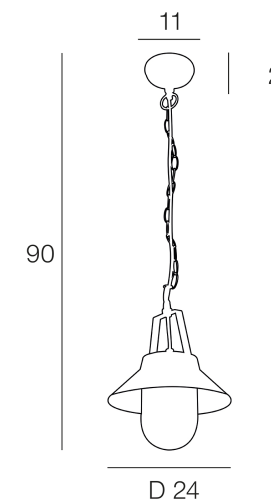

Rue Radio-Londres

www.corep.com
CS50001 - 33323 BEGLES CEDEX
(FRANCE)

PLUS PRODUIT :

ARTICLE COMPLEMENTAIRE :

TYPE : **E27**

WATT MAX : **8.0**

COULEUR : **opale**

CODE MINOS : **654314**

EAN : **3188000760043**

HAMILTON

NOM DU PRODUIT : HAMILTON

PRODUIT : **Suspension**

CODE : **653678**

REFERENCE : **LI009**

EAN : **3188000753229**

Produit : **Suspension en fonte d'aluminium finition sablée avec cache ampoule en verre transparent et chaîne en métal.**

COULEUR : **anthracite**

MATIERE PRINCIPALE : **Aluminium**

MATIERE SECONDAIRE : **Verre**

CULOT : **E27**

PUISSANCE EN W : **60**

AMPOULE INCLUSE : **0**

LUMENS :

KELVINS :