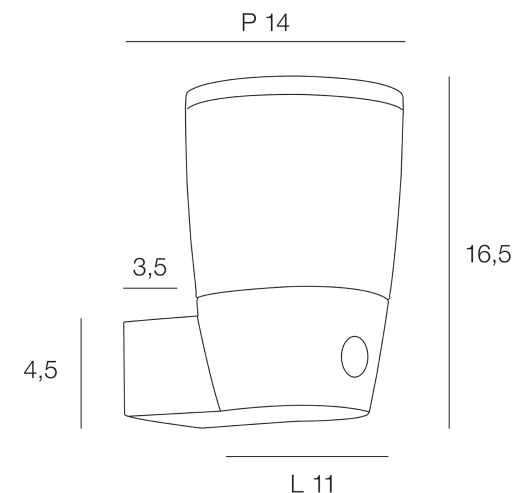

Rue Radio-Londres

www.corep.com
CS50001 - 33323 BEGLES CEDEX
(FRANCE)

PLUS PRODUIT :

Domino électrique

ARTICLE COMPLEMENTAIRE :

TYPE : **E27**

WATT MAX : **8.0**

COULEUR : **opale**

CODE MINOS : **654314**

EAN : **3188000760043**

RIVIERA

NOM DU PRODUIT : RIVIERA

PRODUIT : **Applique**

CODE : **653720**

REFERENCE : **LI024**

EAN : **3188000753656**

Produit : **Applique en fonte d'aluminium peint avec détecteur de présence, diffuseur en polycarbonate opale.**

COULEUR : **anthracite**

MATIERE PRINCIPALE : **Aluminium**

MATIERE SECONDAIRE : **Polycarbonate**

CULOT : **E27**

PUISSANCE EN W : **60**

AMPOULE INCLUSE : **0**

LUMENS :

KELVINS :

IP : **IP 44**

CLASSE : **Classe 1**

POIDS NET EN KG : **0,59**