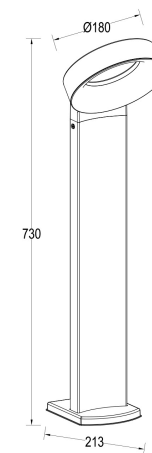

Rue Radio-Londres

www.corep.com

CS50001 - 33323 BEGLES CEDEX
(FRANCE)

PLUS PRODUIT :

ARTICLE COMPLEMENTAIRE :

TYPE :

WATT MAX :

COULEUR :

CODE MINOS :

EAN :

MERIDIAN

NOM DU PRODUIT : MERIDIAN

PRODUIT : Potelet

CODE : 654905

REFERENCE : 72164121 EAN : 6939412075600

Produit : Potelet LED en fonte d'aluminium avec diffuseur en polycarbonate opale.

COULEUR : **gris foncé**

MATIERE PRINCIPALE : **Aluminium**

MATIERE SECONDAIRE : **Polycarbonate**

CULOT :

PUISSANCE EN W : **14**

AMPOULE INCLUSE : **0**

LUMENS :

KELVINS :

IP : **IP 54**

CLASSE : **Classe 1**

POIDS NET EN KG : **1,5**

EMBALLAGE :

BOITE 1 :

POIDS BRUT EN KG : **2,43**

BOITE 2 :

POIDS BRUT EN KG :