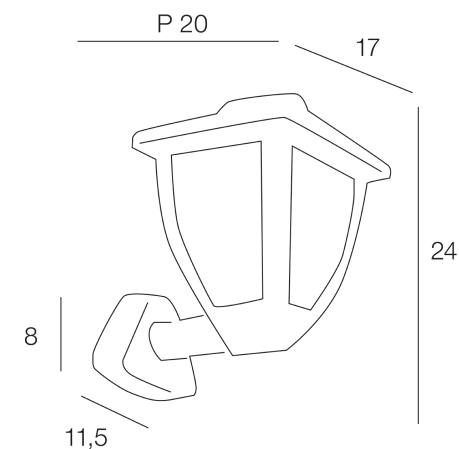

Rue Radio-Londres

www.corep.com  
CS50001 - 33323 BEGLES CEDEX  
(FRANCE)

PLUS PRODUIT :  
**Domino électrique**

ARTICLE COMPLEMENTAIRE :

TYPE : **E27**

WATT MAX : **8.0**

COULEUR : **opale**

CODE MINOS : **654314**

## ESTRELLA

NOM DU PRODUIT : **ESTRELLA**

PRODUIT : **Applique**

CODE : **653688**

REFERENCE : **LI061**

EAN : **3188000753328**

Produit : **Applique montante en fonte d'aluminium finition sablée avec diffuseur en polycarbonate.**

COULEUR : **blanc**

MATIERE PRINCIPALE : **Aluminium**

MATIERE SECONDAIRE : **Polycarbonate**

CULOT : **E27**

PUISSANCE EN W : **60**

AMPOULE INCLUSE : **0**

LUMENS :

KELVINS :