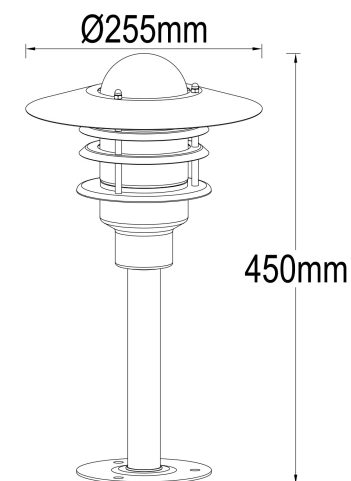

Rue Radio-Londres

www.corep.com

CS50001 - 33323 BEGLES CEDEX
(FRANCE)

PLUS PRODUIT :

316 L

ARTICLE COMPLEMENTAIRE :

TYPE :

WATT MAX :

COULEUR :

CODE MINOS :

EAN :

VALI

NOM DU PRODUIT : VALI

PRODUIT : **Borne**

CODE : **655945**

REFERENCE : **70115014** EAN : **6939412070377**

Produit : **Borne en acier galvanisé avec diffuseur en verre transparent.**

COULEUR : **galva**

MATIERE PRINCIPALE : **Acier galvanisé**

MATIERE SECONDAIRE :

CULOT : **E27**

PUISSANCE EN W : **60**

AMPOULE INCLUSE : **0**

LUMENS :

KELVINS :

IP : **IP 54**

CLASSE : **Classe 1**

POIDS NET EN KG : **1,72**

EMBALLAGE :

BOITE 1 :

POIDS BRUT EN KG : **2,37**