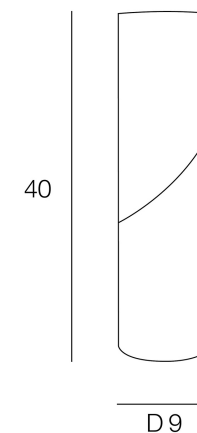

Rue Radio-Londres

www.corep.com

CS50001 - 33323 BEGLES CEDEX  
(FRANCE)

PLUS PRODUIT :

**Boitier isodome**

ARTICLE COMPLEMENTAIRE :

TYPE : **E27**

WATT MAX : **8.0**

## NEWPORT

NOM DU PRODUIT : **NEWPORT**

PRODUIT : **Borne**

CODE : **655860**

REFERENCE : **LI150**

EAN : **3188000771339**

Produit : **Borne en fonte d'aluminium peint et verre fumé. Finition sablée.**

COULEUR : **anthracite**

MATIERE PRINCIPALE : **Aluminium**

MATIERE SECONDAIRE : **Verre**

CULOT : **E27**

PUISSANCE EN W : **20**

AMPOULE INCLUSE :

LUMENS :

KELVINS :

IP : **IP 44**