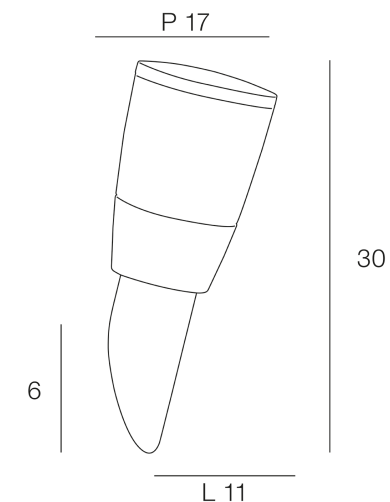

Rue Radio-Londres

www.corep.com

CS50001 - 33323 BEGLES CEDEX  
(FRANCE)

PLUS PRODUIT :

**Domino  
electrique, Détecteur de  
Présence**

ARTICLE COMPLEMENTAIRE :

TYPE : **E27**

WATT MAX : **8.0**

## RIVIERA

NOM DU PRODUIT : RIVIERA

PRODUIT : **Applique**

CODE : **653744**

REFERENCE : **LI066**

EAN : **3188000753878**

Produit : **Applique forme flambeau en fonte d'aluminium peint, diffuseur en polycarbonate opale.**

COULEUR : **anthracite**

MATIERE PRINCIPALE : **Aluminium**

MATIERE SECONDAIRE : **Polycarbonate**

CULOT : **E27**

PUISSANCE EN W : **40**

AMPOULE INCLUSE : **0**

LUMENS :

KELVINS :