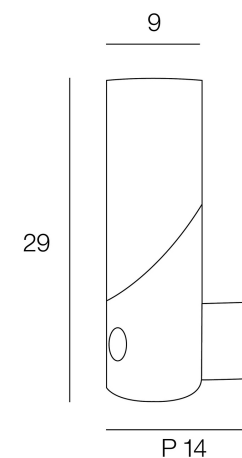

Rue Radio-Londres

www.corep.com

CS50001 - 33323 BEGLES CEDEX
(FRANCE)

PLUS PRODUIT :

**Boitier isodome, Détecteur
de Présence**

ARTICLE COMPLEMENTAIRE :

TYPE : **E27**

WATT MAX : **8.0**

COULEUR : **ambre**

CODE MINOS : **654321**

EAN : **3188000760142**

NEWPORT SENSOR

NOM DU PRODUIT : NEWPORT SENSOR

PRODUIT : **Applique**

CODE : **655859**

REFERENCE : **LI149**

EAN : **3188000771346**

Produit : **Applique en fonte d'aluminium peint de verre fumé. Finition sablée.**

COULEUR : **anthracite**

MATIERE PRINCIPALE : **Aluminium**

MATIERE SECONDAIRE : **Verre**

CULOT : **E27**

PUISSANCE EN W : **20**

AMPOULE INCLUSE :

LUMENS :

KELVINS :

IP : **IP 44**

CLASSE : **Classe 1**

POIDS NET EN KG : **0,83**

EMBALLAGE :