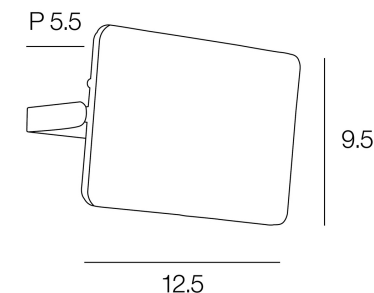

Rue Radio-Londres

www.corep.com
CS50001 - 33323 BEGLES CEDEX
(FRANCE)

PLUS PRODUIT :

ARTICLE COMPLEMENTAIRE :

TYPE :

WATT MAX :

COULEUR :

CODE MINOS :

EAN :

OWEN

NOM DU PRODUIT : OWEN 20,2W

PRODUIT : Projecteur

CODE : 655822

REFERENCE : LI144

EAN : 3188000772459

Produit : Projecteur à fixer extérieur LED intégrée en ABS et métal. Bloc de jonction inclus.

COULEUR : **blanc sablé**

MATIERE PRINCIPALE : **Métal**

MATIERE SECONDAIRE : **ABS**

CULOT :

PUISSANCE EN W : **20,2**

AMPOULE INCLUSE :

LUMENS :

KELVINS :