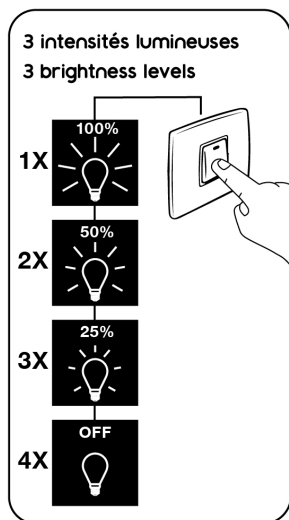

rue Radio-Londres  
33130 BEGLÉS  
www.corep.com

REF S0031

**RECYCLAGE**

Sur votre produit, le symbole de la poubelle barrée d'une croix, indique qu'il est soumis à la directive européenne 2012/19/UE : les produits électriques, électroniques, les batteries et accumulateurs doivent impérativement faire l'objet d'un tri sélectif. Veuillez à déposer votre produit hors d'usage dans une poubelle appropriée, ou le restituer dans un point de collecte. Les collectivités ou les