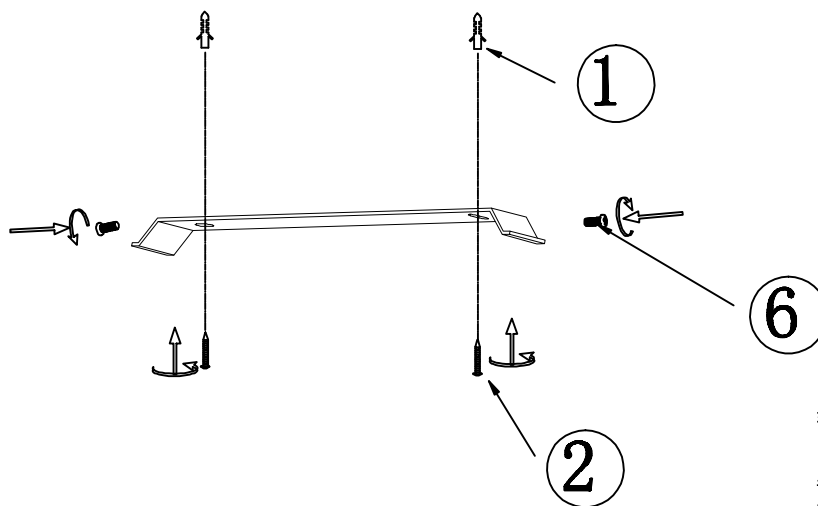

rue Radio-Londres  
33130 BEGLÉS  
www.corep.com

REF S0031

**RECYCLAGE**

Sur votre produit, le symbole de la poubelle barrée d'une croix, indique qu'il est soumis à la directive européenne 2012/19/UE : les produits électriques, électroniques, les batteries et accumulateurs doivent impérativement faire l'objet d'un tri sélectif. Veuillez à déposer votre produit hors d'usage dans une poubelle appropriée, ou le restituer dans un point de collecte. Les collectivités ou les