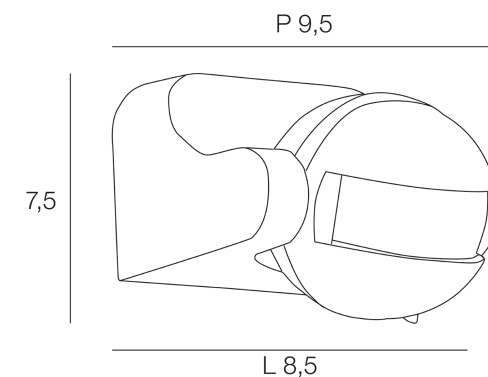

## SENSOR

NOM DU PRODUIT : **SENSOR**

PRODUIT : **Accessoires**

CODE : **653727**

REFERENCE : **LI044**

EAN : **3188000753717**

Produit : **Détecteur de mouvement en polypropylène. Réglable et orientable. Diffuseur en polycarbonate.**

COULEUR : **noir**

MATIERE PRINCIPALE : **Polypropylene**

MATIERE SECONDAIRE :

CULOT :

PUISSANCE EN W :

AMPOULE INCLUSE : **0**

LUMENS :

KELVINS :