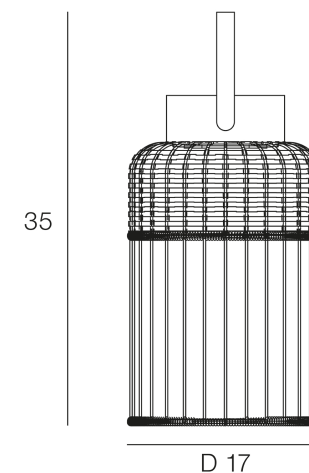

Rue Radio-Londres

www.corep.com
CS50001 - 33323 BEGLES CEDEX
(FRANCE)

PLUS PRODUIT :

ARTICLE COMPLEMENTAIRE :

TYPE : **E27**

WATT MAX : **11.0**

COULEUR : **opale**

CODE MINOS : **653828**

EAN : **3188000754479**

IVOA

NOM DU PRODUIT : **IVOA PM**

PRODUIT : **Baladeuse**

CODE : **PR503819**

REFERENCE : **LI072**

EAN : **3188000760500**

Produit : **Lampe/baladeuse nomade en métal filaire peint et tressé. Equipée d'une cordelière 5m. Diffuseur opale.**

COULEUR : **brique**

MATIERE PRINCIPALE : **Métal**

MATIERE SECONDAIRE : **Rotin**

CULOT : **E27**

PUISSANCE EN W : **14**

AMPOULE INCLUSE : **0**

LUMENS :

KELVINS :