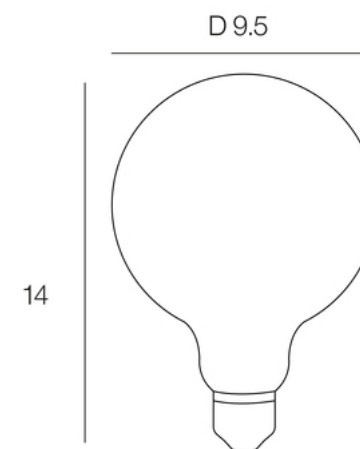

Rue Radio-Londres

www.corep.com

CS50001 - 33323 BEGLES CEDEX
(FRANCE)

PLUS PRODUIT :

ARTICLE COMPLEMENTAIRE :

TYPE :

WATT MAX :

COULEUR :

COULEUR : transparent

MATIERE PRINCIPALE : Plastique

MATIERE SECONDAIRE : Verre

CULOT : E27

PUISSANCE EN W : 9

AMPOULE INCLUSE : 1

LUMENS :

KELVINS :

IP : IP 20

CLASSE : Classe 2

POIDS NET EN KG : 0,055

EMBALLAGE : Boite couleur

BOITE 1 : L10.0 xP10.0 xH16.0 cm

POIDS BRUT EN KG : 0,14

BOITE 2 :

POIDS BRUT EN KG :