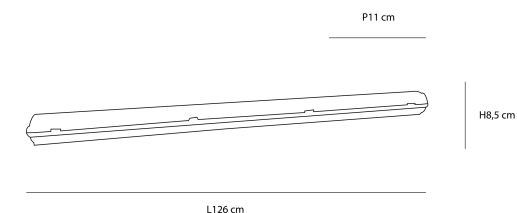

PLUS PRODUIT :

ARTICLE COMPLEMENTAIRE :

TYPE :

WATT MAX :

COULEUR :

CODE MINOS :

EAN :

Rue Radio-Londres
CS50001 - 33323 BEGLES CEDEX
(FRANCE)
contact@corep.com
www.corep.com

WORKER

NOM DU PRODUIT : **WORKER 2L**

PRODUIT : **Réglette**

CODE : **654997**

REFERENCE : **10709**

EAN : **3188000766212**

Produit : **Réglette 2L étanche en plastique peint et diffuseur transparent. Tubes LED fournies.**

COULEUR : **blanc**

MATIERE PRINCIPALE : **Plastique**

MATIERE SECONDAIRE :

CULOT : **2*T8**

PUISSANCE EN W : **18**

AMPOULE INCLUSE : **1**

LUMENS : **1 800**

KELVINS : **4 000**