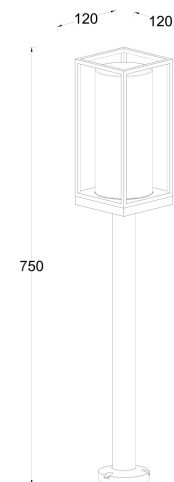

Rue Radio-Londres

www.corep.com

CS50001 - 33323 BEGLES CEDEX
(FRANCE)

PLUS PRODUIT :

ARTICLE COMPLEMENTAIRE :

TYPE :

WATT MAX :

COULEUR :

CODE MINOS :

EAN :

FLAIR

NOM DU PRODUIT : FLAIR

PRODUIT : Potelet

CODE : 654944

REFERENCE : 72888010 EAN : 6939412079950

Produit : Potelet rectangle en fonte d'aluminium avec abat-jour en verre transparent.

COULEUR : **noir mat**

MATIERE PRINCIPALE : **Aluminium**

MATIERE SECONDAIRE : **Verre**

CULOT : **E27**

PUISSANCE EN W : **40**

AMPOULE INCLUSE : **0**

LUMENS :

KELVINS :