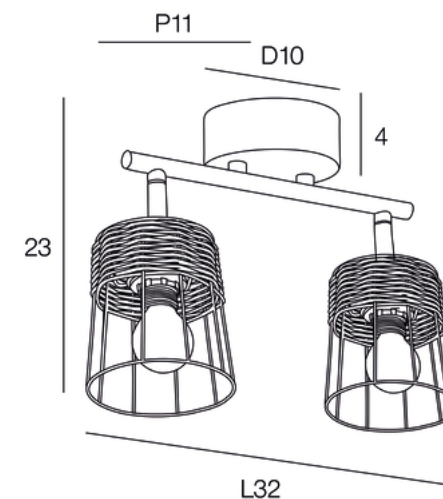

Rue Radio-Londres

www.corep.com
CS50001 - 33323 BEGLES CEDEX
(FRANCE)

PLUS PRODUIT :
DCL, Domino électrique

ARTICLE COMPLEMENTAIRE :

TYPE : E14

WATT MAX : 4.0

COULEUR : ambre

CODE MINOS : 655453

EAN : 3188000769190

INDAH

NOM DU PRODUIT : INDAH 2L

PRODUIT : Spot

CODE : 653921

REFERENCE : 88305

EAN : 3188000755124

Produit : Spot 2L base ronde en métal. Abat-jour forme tambour, en métal filaire peint et finition en rotin tressé. Têtes orientables et adaptable DCL.

COULEUR : naturel

MATIERE PRINCIPALE : Métal

MATIERE SECONDAIRE : Rotin

CULOT : E14

PUISSANCE EN W : 40

AMPOULE INCLUSE : 0

LUMENS :

KELVINS :

IP : IP 20

CLASSE : Classe 1

POIDS NET EN KG : 0,48

EMBALLAGE : Boite couleur

BOITE 1 : L29.0 xP12.5 xH19.5 cm

POIDS BRUT EN KG : 0,7

BOITE 2 :

POIDS BRUT EN KG :