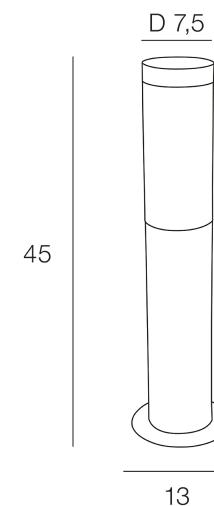

Rue Radio-Londres

www.corep.com

CS50001 - 33323 BEGLES CEDEX  
(FRANCE)

PLUS PRODUIT :

ARTICLE COMPLEMENTAIRE :

TYPE : **E27**

WATT MAX : **11.0**

COULEUR : **opale**

## DAVIS

NOM DU PRODUIT : **DAVIS**

PRODUIT : **Borne**

CODE : **653734**

REFERENCE : **LI047**

EAN : **3188000753786**

Produit : **Borne forme flambeau en acier inoxydable.**

COULEUR : **anthracite**

CULOT : **E27**

POIDS NET EN KG : **0,5**

MATIERE PRINCIPALE : **Acier inoxydable**

PUISSANCE EN W : **20**

AMPOULE INCLUSE : **0**

EMBALLAGE :

MATIERE SECONDAIRE :

LUMENS :

BOITE 1 :

KELVINS :

POIDS BRUT EN KG : **0,65**

IP : **IP 44**

BOITE 2 :

CLASSE : **Classe 1**

POIDS BRUT EN KG :