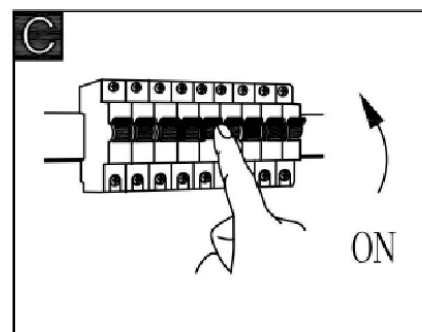

# REF 88323

rue Radio-Londres  
33130 BEGLES  
www.corep.com

AMPOULE ADAPTEE

TYPE T25  
E14  
25W MAX

90mm MAX

Pour utilisation à l'intérieur uniquement