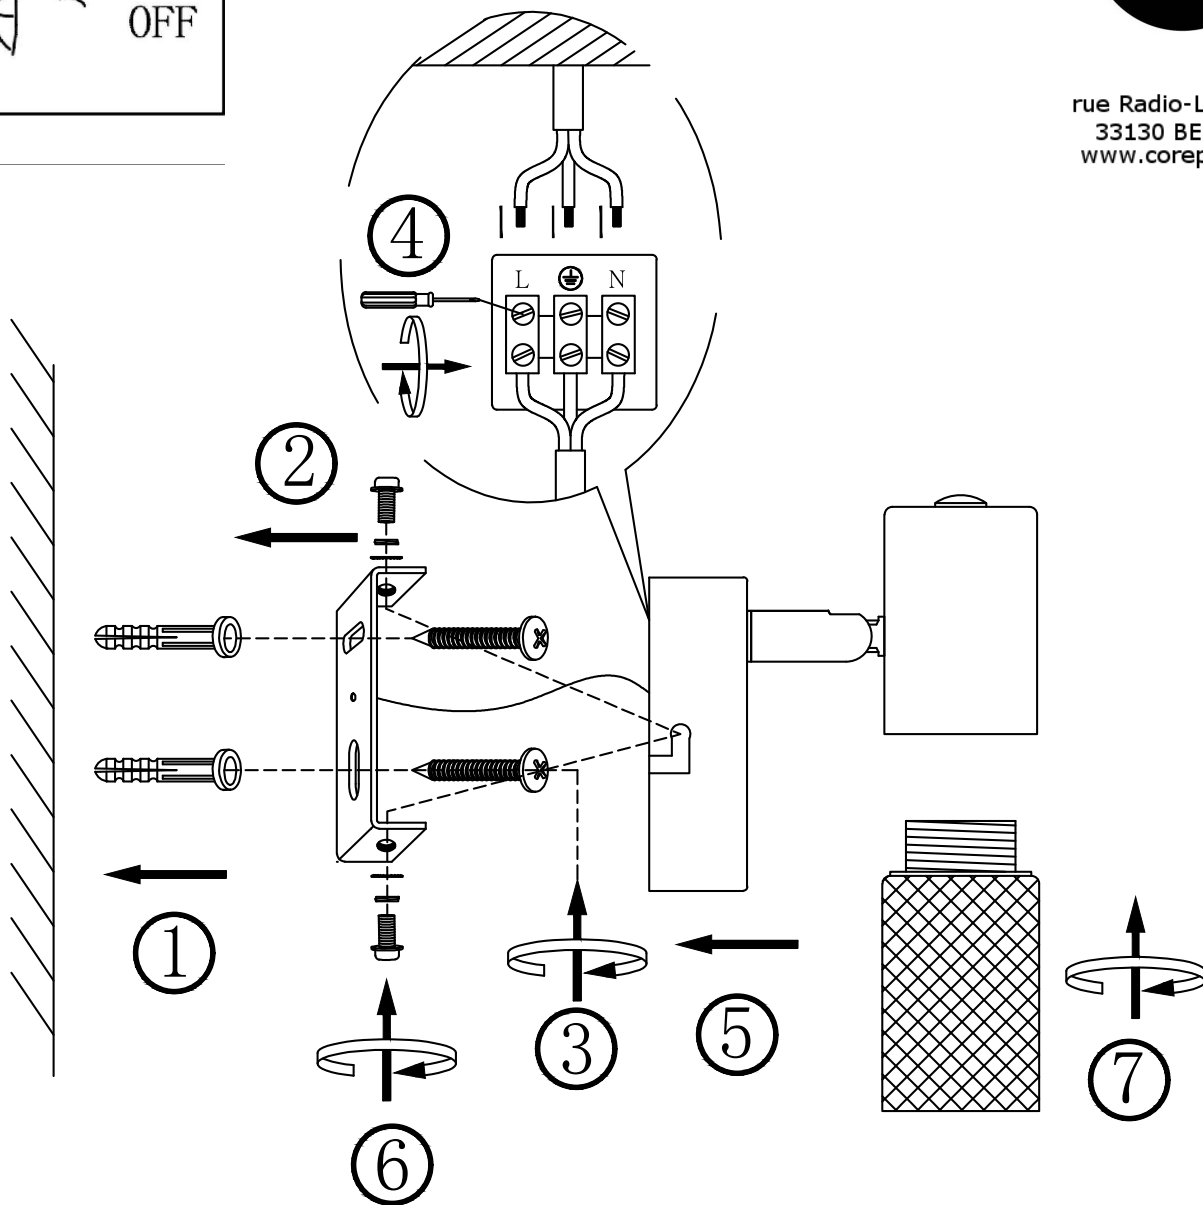

# REF 88323

rue Radio-Londres  
33130 BEGLES  
www.corep.com

AMPOULE ADAPTEE

TYPE T25  
E14  
25W MAX

90mm MAX

Pour utilisation à l'intérieur uniquement