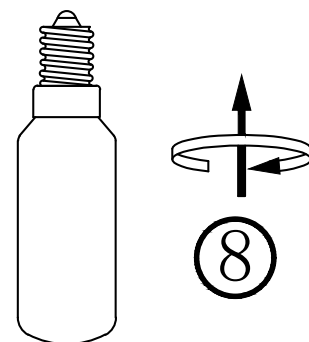

# REF 88323

rue Radio-Londres  
33130 BEGLES  
www.corep.com

AMPOULE ADAPTEE

TYPE T25  
E14  
25W MAX

90mm MAX

Pour utilisation à l'intérieur uniquement