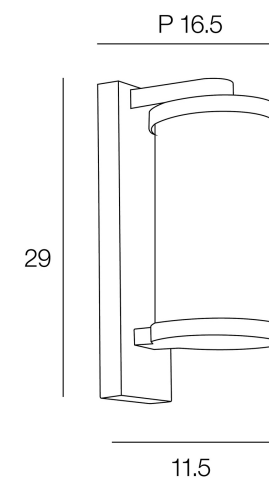

## LENNY

NOM DU PRODUIT : **LENNY**

PRODUIT : **Applique**

CODE : **655798**

REFERENCE : **LI133**

EAN : **3188000772268**

Produit : **Applique en acier inoxydable peint et verre transparent. Finition sablée.**

COULEUR : **noir**

CULOT : **E27**

POIDS NET EN KG : **1,05**

MATIERE PRINCIPALE : **Acier inoxydable** PUISSANCE EN W : **60**

AMPOULE INCLUSE :

EMBALLAGE :

MATIERE SECONDAIRE : **Verre**

LUMENS :