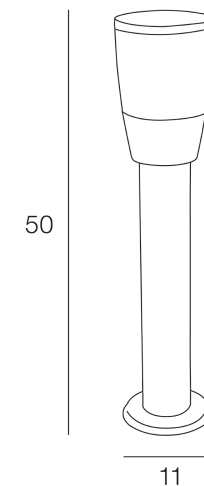

Rue Radio-Londres

www.corep.com
CS50001 - 33323 BEGLES CEDEX
(FRANCE)

PLUS PRODUIT :

ARTICLE COMPLEMENTAIRE :

TYPE : **E27**

WATT MAX : **8.0**

COULEUR : **opale**

CODE MINOS : **654314**

EAN : **3188000760043**

RIVIERA

NOM DU PRODUIT : RIVIERA

PRODUIT : **Borne**

CODE : **653757**

REFERENCE : **LI067**

EAN : **3188000754004**

Produit : **Borne en fonte d'aluminium peint, avec diffuseur en polycarbonate opale.**

COULEUR : **anthracite**

MATIERE PRINCIPALE : **Aluminium**

MATIERE SECONDAIRE : **Polycarbonate**

CULOT : **E27**

PUISSANCE EN W : **40**

AMPOULE INCLUSE : **0**

LUMENS :

KELVINS :