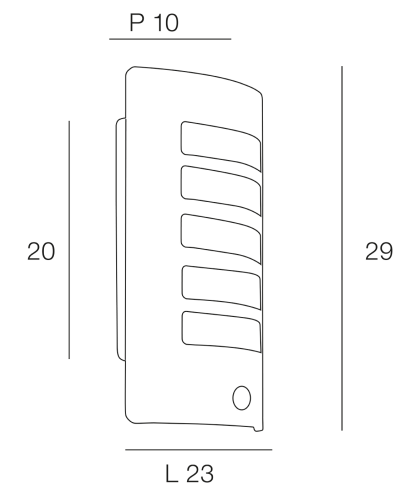

Rue Radio-Londres

www.corep.com

CS50001 - 33323 BEGLES CEDEX  
(FRANCE)

PLUS PRODUIT :

**Domino  
electrique, Détecteur de  
Présence**

ARTICLE COMPLEMENTAIRE :

TYPE : **E27**

WATT MAX : **8.0**

## HARBOUR

NOM DU PRODUIT : HARBOUR sensor

PRODUIT : **Applique**

CODE : **653746**

REFERENCE : **LI049**

EAN : **3188000753915**

Produit : **Applique demi lune en métal avec détecteur de présence.**

COULEUR : **nickel brossé**

MATIERE PRINCIPALE : **Métal**

MATIERE SECONDAIRE :

CULOT : **E27**

PUISSANCE EN W : **20**

AMPOULE INCLUSE : **0**

LUMENS :

KELVINS :

IP : **IP 44**