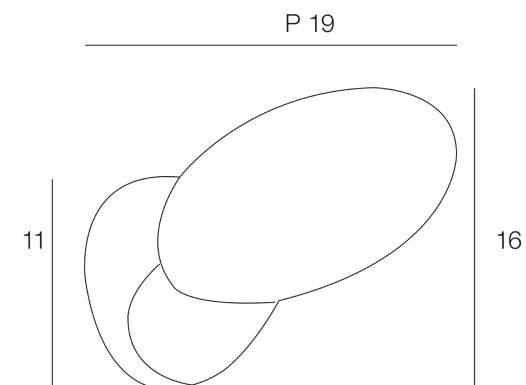

Rue Radio-Londres

www.corep.com

CS50001 - 33323 BEGLES CEDEX
(FRANCE)

PLUS PRODUIT :

Domino électrique

ARTICLE COMPLEMENTAIRE :

TYPE :

WATT MAX :

COULEUR :

CODE MINOS :

EAN :

LEXINGTON

NOM DU PRODUIT : LEXINGTON

PRODUIT : **Applique**

CODE : **653683**

REFERENCE : **LI058**

EAN : **3188000753274**

Produit : **Applique base ronde en fonte d'aluminium finition sablée LED intégrée. Diffuseur en polycarbonate opale.**

COULEUR : **anthracite**

MATIERE PRINCIPALE : **Aluminium**

MATIERE SECONDAIRE : **Polycarbonate**

CULOT :

PUISSANCE EN W : **10**

AMPOULE INCLUSE : **0**

LUMENS :

KELVINS :

IP : **IP 54**

CLASSE : **Classe 1**

POIDS NET EN KG : **0,615**