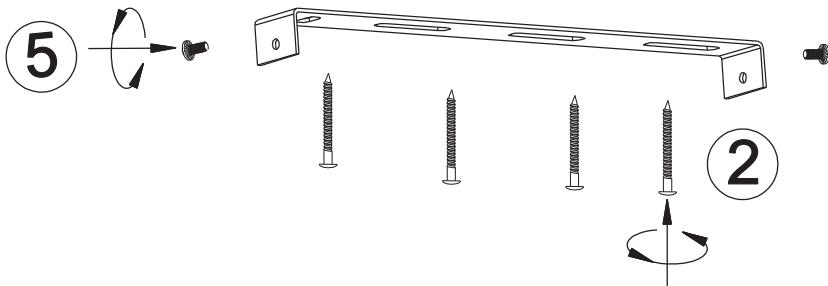

rue Radio-Londres
33130 BEGLES
www.corep.com

REF 88309

Pour utilisation à l'intérieur uniquement