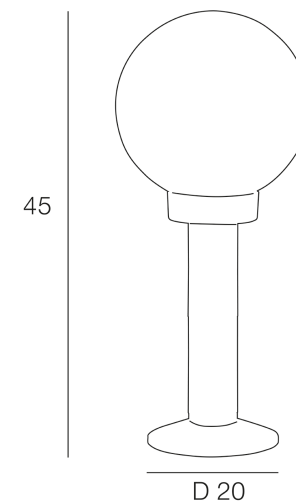

Rue Radio-Londres

www.corep.com

CS50001 - 33323 BEGLES CEDEX
(FRANCE)

PLUS PRODUIT :

ARTICLE COMPLEMENTAIRE :

TYPE : **E27**

WATT MAX : **8.0**

COULEUR : **opale**

CODE MINOS : **654314**

EAN : **3188000760043**

CHELSEA

NOM DU PRODUIT : **CHELSEA**

PRODUIT : **Borne**

CODE : **653723**

REFERENCE : **LI040**

EAN : **3188000753670**

Produit : **Borne en polycarbonate avec cache ampoule en polycarbonate opale.**

COULEUR : **noir**

MATIERE PRINCIPALE : **Polycarbonate**

MATIERE SECONDAIRE :

CULOT : **E27**

PUISSANCE EN W : **40**

AMPOULE INCLUSE : **0**

LUMENS :

KELVINS :

IP : **IP 44**

CLASSE : **Classe 2**

POIDS NET EN KG : **0,46**

EMBALLAGE :

BOITE 1 :

POIDS BRUT EN KG : **0,75**