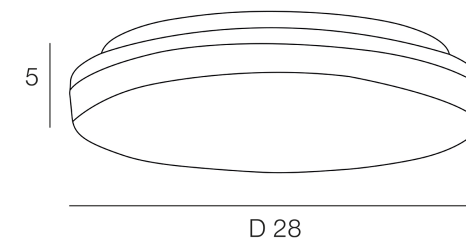

COULEUR :

CODE MINOS :

EAN :

MOONLIGHT

NOM DU PRODUIT : **MOONLIGHT ROND**

PRODUIT : **Applique/plafonni**

CODE : **654280**

REFERENCE : **LI090**

EAN : **3188000759870**

Produit : **Applique/plafonnier rond en plastique, LED intégrée et diffuseur opale.**

COULEUR : **blanc**

MATIERE PRINCIPALE : **Polycarbonate**

MATIERE SECONDAIRE :

CULOT :

PUISSANCE EN W : **18**