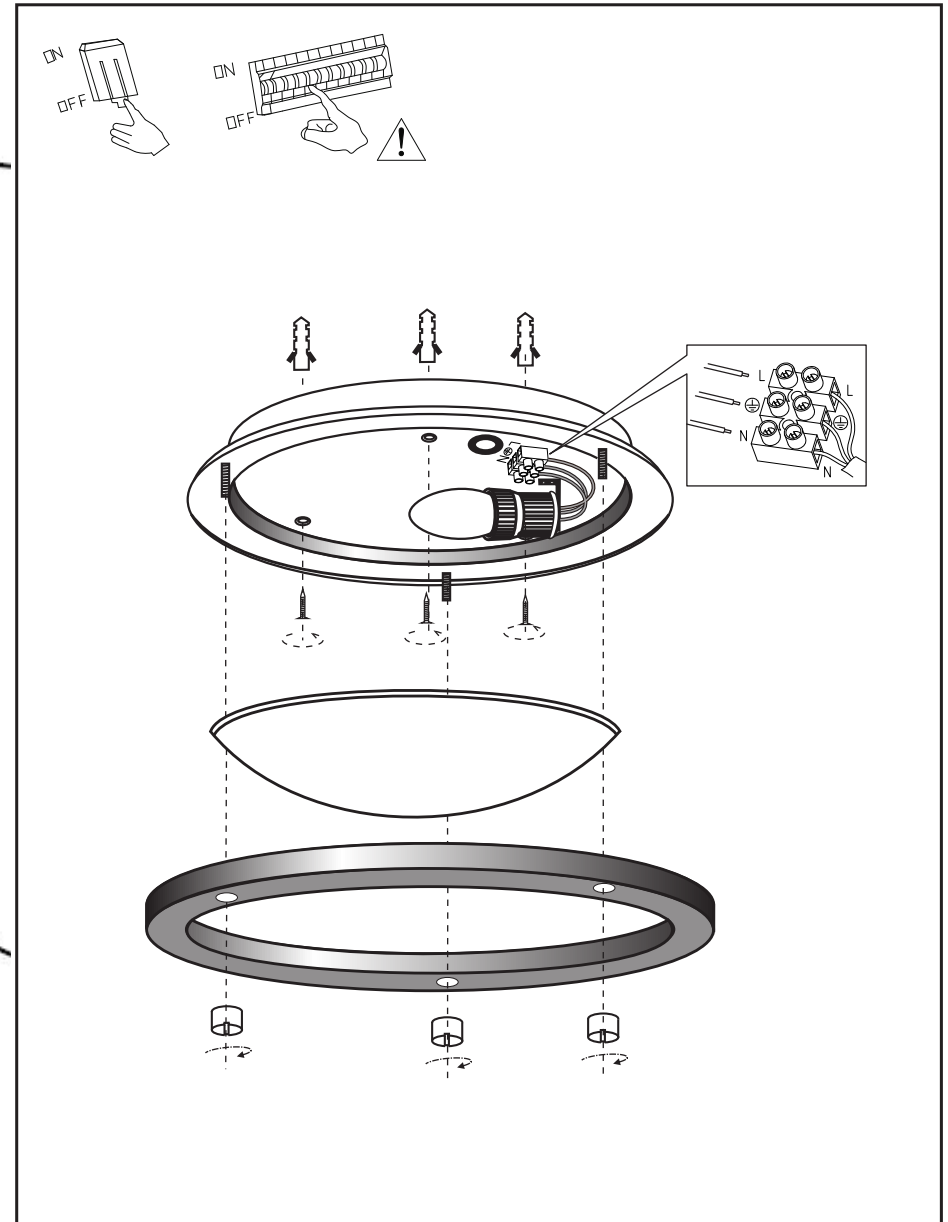

rue Radio-Londres
33130 BEGLES

REF: S0008

MODEL	BA003-30	220-240V~50Hz 1xE27 max	40W
-------	----------	-------------------------	------------

IP44