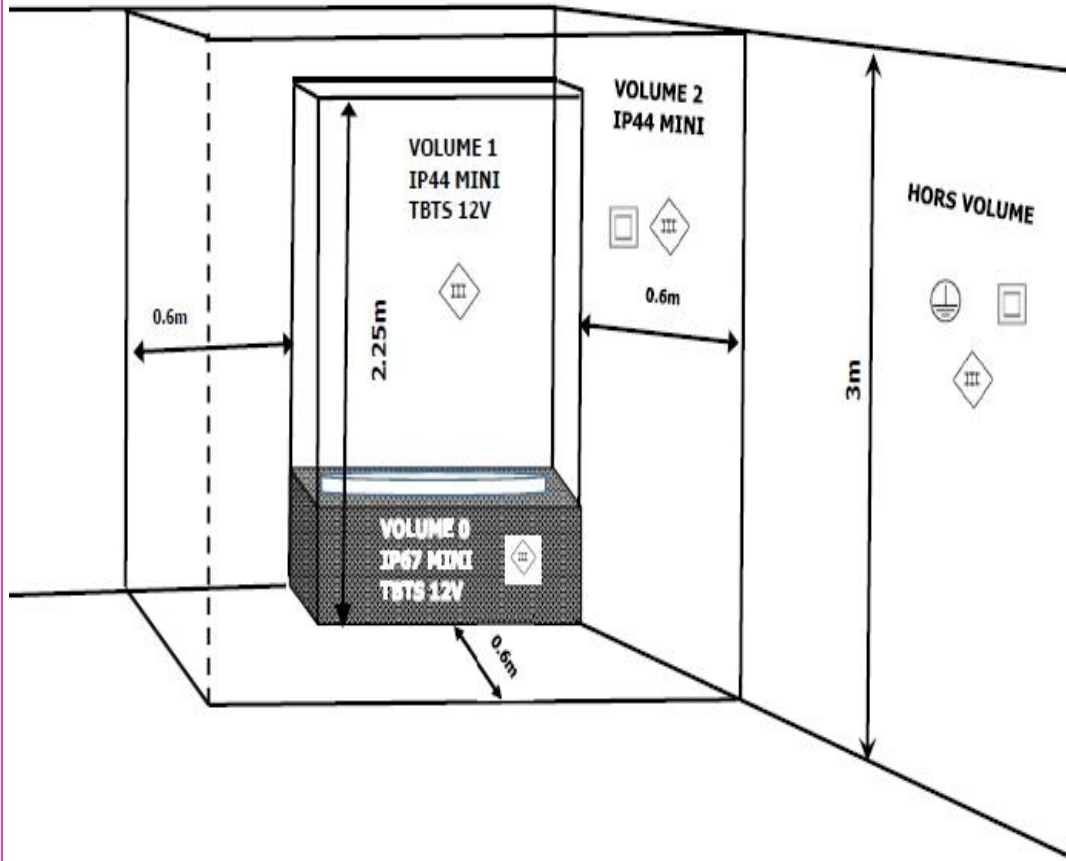

rue Radio-Londres
33130 BEGLES

REF: S0008

MODEL	BA003-30	220-240V~50Hz 1xE27 max	40W
-------	----------	-------------------------	------------

IP44