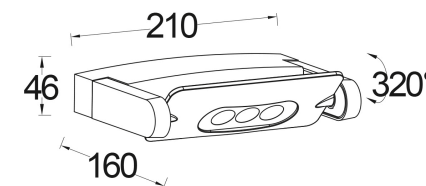

## MINI LEDSPOT

NOM DU PRODUIT : MINI LEDSPOT

PRODUIT : Applique

CODE : 654416

REFERENCE : 56144011 EAN : 4250294303462

Produit : Applique LED rectangle en fonte d'aluminium.

COULEUR : **gris foncé**

MATIERE PRINCIPALE : **Aluminium**

MATIERE SECONDAIRE :

CULOT :

PUISSANCE EN W : **9**

AMPOULE INCLUSE : **0**

LUMENS :

KELVINS :

IP : **IP 65**

CLASSE : **Classe 1**