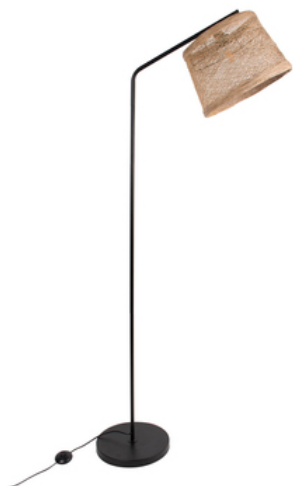

NUDE

NOM DU PRODUIT : NUDE

PRODUIT : Lampadaire

CODE : PR503790

REFERENCE : 91818

EAN : 3188000755933

Produit : Lampadaire base métal. Abat-jour tambour en ficelle tressée.

PLUS PRODUIT :

Interrupteur au pied

ARTICLE COMPLEMENTAIRE :

TYPE :

WATT MAX :

COULEUR :

CODE MINOS :

EAN :

COULEUR : naturel

MATIERE PRINCIPALE : Métal

MATIERE SECONDAIRE :

CULOT : E27

PUISSANCE EN W : 60

AMPOULE INCLUSE : 0

LUMENS :

KELVINS :

IP : IP 20