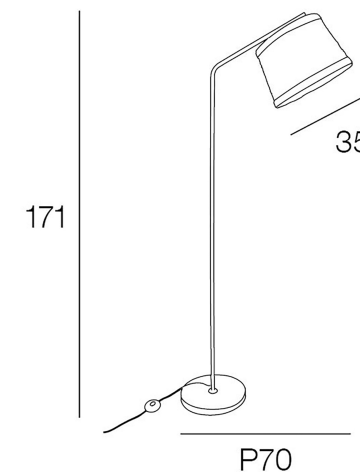

NUDE

NOM DU PRODUIT : NUDE

PRODUIT : Lampadaire

CODE : PR503790

REFERENCE : 91818

EAN : 3188000755933

Produit : Lampadaire base métal. Abat-jour tambour en ficelle tressée.

PLUS PRODUIT :

Interrupteur au pied

ARTICLE COMPLEMENTAIRE :

TYPE :

WATT MAX :

COULEUR :

CODE MINOS :

EAN :

COULEUR : naturel

MATIERE PRINCIPALE : Métal

MATIERE SECONDAIRE :

CULOT : E27

PUISSANCE EN W : 60

AMPOULE INCLUSE : 0

LUMENS :

KELVINS :

IP : IP 20

CLASSE : Classe 2

POIDS BRUT EN KG : 6,1

POIDS NET EN KG : 4,8

EMBALLAGE :

BOITE 1 :

BOITE 2 :

Rue Radio-Londres
CS50001 - 33323 BEGLES CEDEX
(FRANCE)
contact@corep.com
www.corep.com