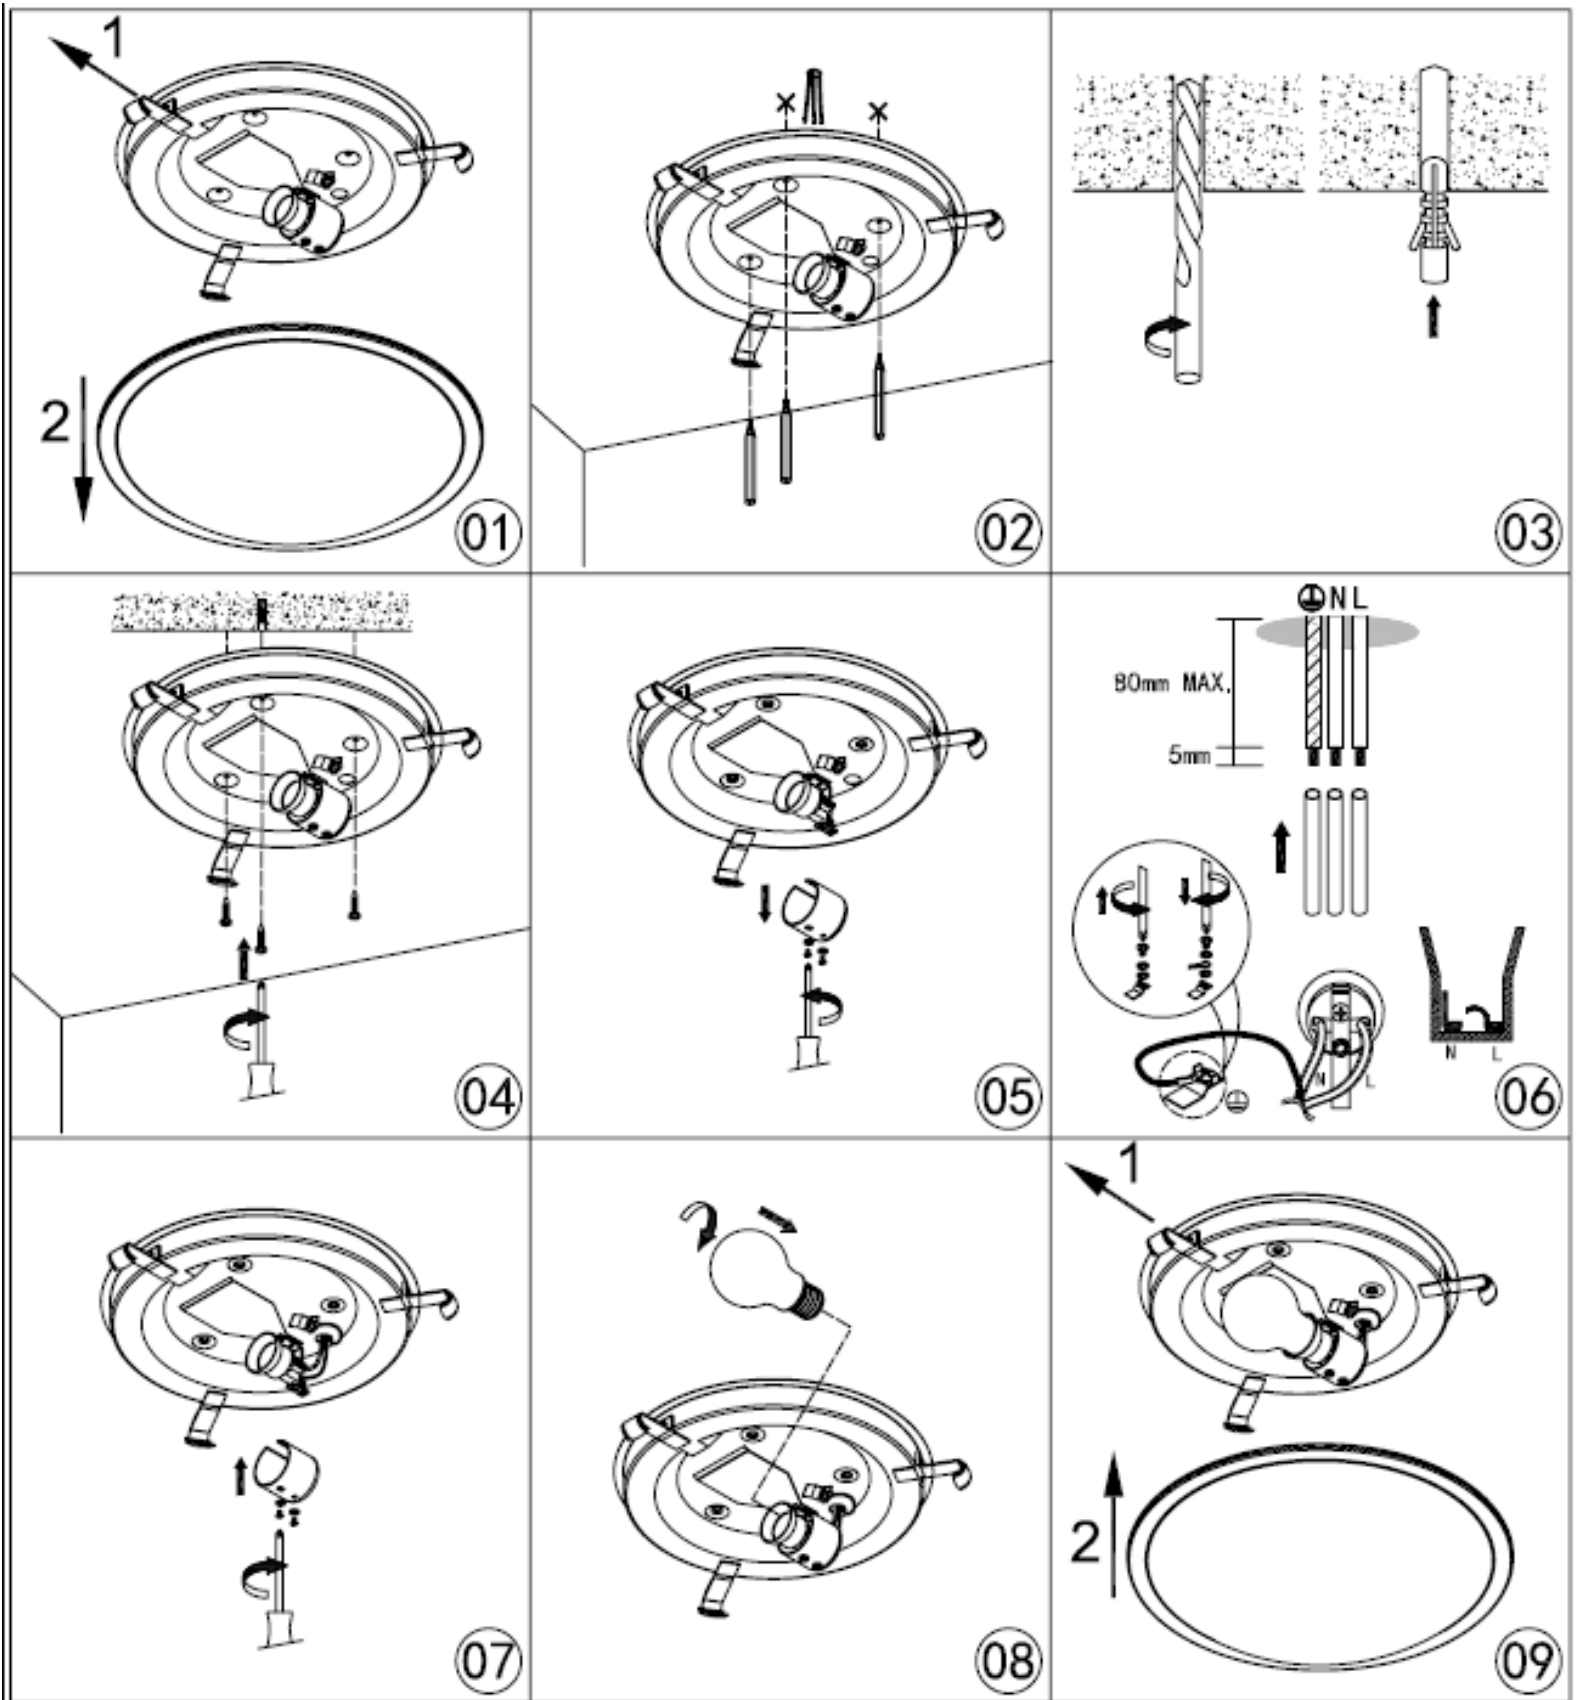

rue Radio-Londres
33130 BEGLES
www.corep.com

REF. 43051

Pour utilisation à l'intérieur uniquement