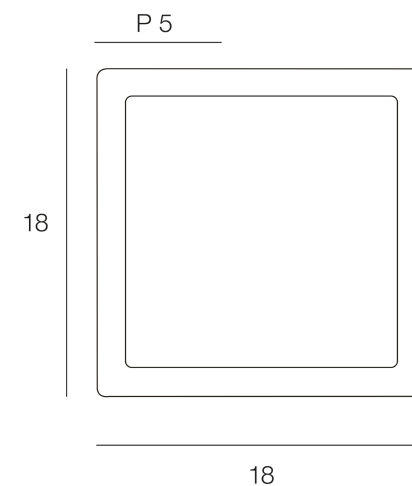

## ROCKEFELLER

NOM DU PRODUIT : ROCKEFELLER

PRODUIT : **Applique**

CODE : **654738**

REFERENCE : **LI120**

EAN : **3188000763754**

Produit : **Applique forme carrée en aluminium peint LED intégrée, finition sablée. Diffuseur en plastique opale.**

COULEUR : **anthracite**

MATIERE PRINCIPALE : **Aluminium**

MATIERE SECONDAIRE :

CULOT :

PUISSANCE EN W : **8**

AMPOULE INCLUSE : **0**

LUMENS :

KELVINS :