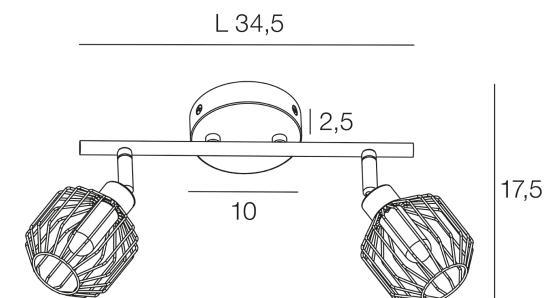

Rue Radio-Londres

www.corep.com
CS50001 - 33323 BEGLES CEDEX
(FRANCE)

PLUS PRODUIT :
Domino électrique

ARTICLE COMPLEMENTAIRE :

TYPE : **G9**

WATT MAX : **3.0**

COULEUR : **transparent**

CODE MINOS : **654338**

EAN : **3188000760326**

ORIN

NOM DU PRODUIT : **ORIN 2L**

PRODUIT : **Applique**

CODE : **655225**

REFERENCE : **S0042**

EAN : **318000766274**

Produit : **Spot 2L base ronde en métal. Abat-jour en métal filaire. Cache ampoule en verre opale. Têtes articulées.**

COULEUR : **noir mat/laiton**

MATIERE PRINCIPALE : **Métal**

MATIERE SECONDAIRE :

CULOT :

PUISSANCE EN W : **15**

AMPOULE INCLUSE : **0**

LUMENS :

KELVINS :