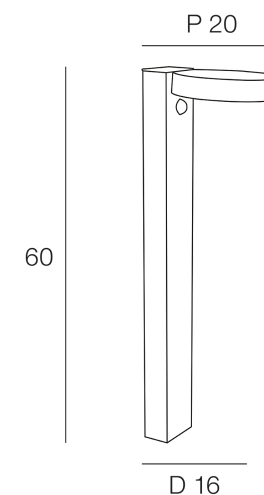

Rue Radio-Londres

www.corep.com

CS50001 - 33323 BEGLES CEDEX
(FRANCE)

PLUS PRODUIT :

Solaire

ARTICLE COMPLEMENTAIRE :

TYPE :

WATT MAX :

COULEUR :

CODE MINOS :

EAN :

HALO

NOM DU PRODUIT : HALO

PRODUIT : Potelet

CODE : 654342

REFERENCE : LI104

EAN : 3188000760388

Produit : Potelet solaire rond LED intégrée avec détecteur de présence. Diffuseur en polycarbonate opale.

COULEUR : **noir mat**

MATIERE PRINCIPALE : **Polycarbonate**

MATIERE SECONDAIRE :

CULOT :

PUISSANCE EN W : **4**

AMPOULE INCLUSE : **0**

LUMENS :

KELVINS :

IP : **IP 44**

CLASSE :

POIDS NET EN KG : **1,175**