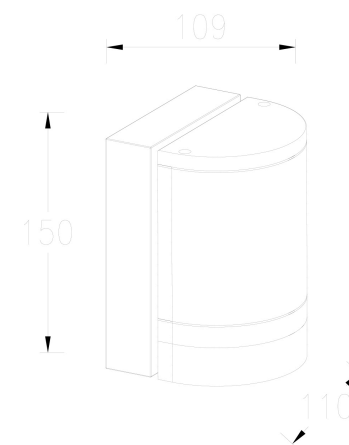

Rue Radio-Londres

www.corep.com

CS50001 - 33323 BEGLES CEDEX  
(FRANCE)

PLUS PRODUIT :

ARTICLE COMPLEMENTAIRE :

TYPE :

WATT MAX :

COULEUR :

## FOCUS

NOM DU PRODUIT : FOCUS

PRODUIT : **Applique**

CODE : **654934**

REFERENCE : **56041011** EAN : **4260084420774**

Produit : **Applique en fonte d'aluminium.**

COULEUR : **gris foncé**

MATIERE PRINCIPALE : **Aluminium**

MATIERE SECONDAIRE :

CULOT : **GU10**

PUISSANCE EN W : **35**

AMPOULE INCLUSE : **0**

LUMENS :

KELVINS :

IP : **IP 44**

CLASSE : **Classe 1**