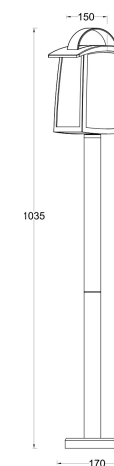

Rue Radio-Londres

www.corep.com

CS50001 - 33323 BEGLES CEDEX
(FRANCE)

PLUS PRODUIT :

ARTICLE COMPLEMENTAIRE :

TYPE :

WATT MAX :

COULEUR :

CODE MINOS :

EAN :

KELSEY

NOM DU PRODUIT : KELSEY

PRODUIT : Potelet

CODE : 654946

REFERENCE : 72736010 EAN : 6939412079417

Produit : Potelet en fonte d'aluminium avec abat-jour en verre.

COULEUR : **noir mat**

MATIERE PRINCIPALE : **Aluminium**

MATIERE SECONDAIRE : **Verre**

CULOT : **E27**

PUISSANCE EN W : **40**

AMPOULE INCLUSE : **0**

LUMENS :

KELVINS :

IP : **IP 44**

CLASSE : **Classe 1**

POIDS NET EN KG : **2,26**

EMBALLAGE :

BOITE 1 :

POIDS BRUT EN KG : **2,75**

BOITE 2 :

POIDS BRUT EN KG :