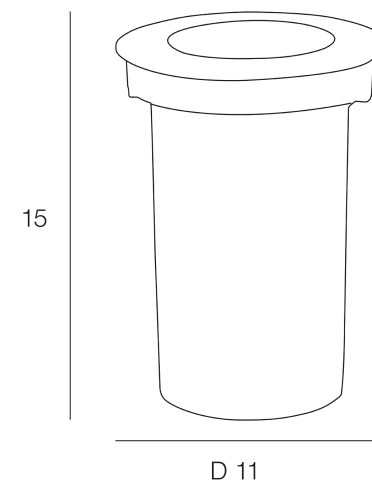

Rue Radio-Londres

www.corep.com
CS50001 - 33323 BEGLES CEDEX
(FRANCE)

PLUS PRODUIT :

Marche Possible

ARTICLE COMPLEMENTAIRE :

TYPE : **GU10**

WATT MAX : **5.0**

COULEUR : **transparent**

Produit : **Spot encastré de sol en fonte d'aluminium. Diffuseur en verre transparent.**

COULEUR : **nickel brossé**

MATIERE PRINCIPALE : **Aluminium**

MATIERE SECONDAIRE : **Verre**

CULOT : **GU10**

PUISSANCE EN W : **35**