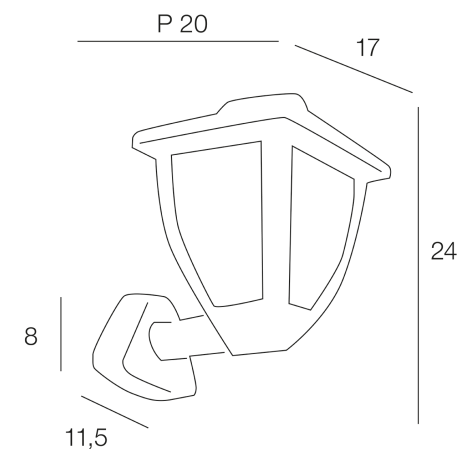

Rue Radio-Londres

www.corep.com

CS50001 - 33323 BEGLES CEDEX
(FRANCE)

PLUS PRODUIT :

Domino électrique

ARTICLE COMPLEMENTAIRE :

TYPE : **E27**

WATT MAX : **8.0**

COULEUR : **opale**

CODE MINOS : **654314**

EAN : **3188000760043**

ESTRELLA

NOM DU PRODUIT : **ESTRELLA**

PRODUIT : **Applique**

CODE : **653687**

REFERENCE : **LI061**

EAN : **3188000753311**

Produit : **Applique montante en fonte d'aluminium finition sablée avec diffuseur en polycarbonate.**

COULEUR : **noir**

MATIERE PRINCIPALE : **Aluminium**

MATIERE SECONDAIRE : **Polycarbonate**

CULOT : **E27**

PUISSANCE EN W : **60**

AMPOULE INCLUSE : **0**

LUMENS :

KELVINS :

IP : **IP 44**

CLASSE : **Classe 1**

POIDS NET EN KG : **0,665**

EMBALLAGE :

BOITE 1 :

POIDS BRUT EN KG : **0,77**

BOITE 2 :

POIDS BRUT EN KG :