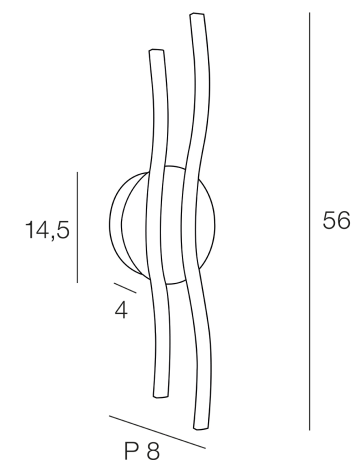

Rue Radio-Londres

www.corep.com

CS50001 - 33323 BEGLES CEDEX  
(FRANCE)

PLUS PRODUIT :

**Domino électrique**

ARTICLE COMPLEMENTAIRE :

TYPE :

WATT MAX :

## GARY

NOM DU PRODUIT : GARY 2L

PRODUIT : **Applique**

CODE : **654517**

REFERENCE : **S0041**

EAN : **3188000761774**

Produit : **Applique 2L LED intégrée en métal.**

COULEUR : **alu brillant**

MATIERE PRINCIPALE : **Métal**

MATIERE SECONDAIRE :

CULOT :

PUISSANCE EN W : **20**

AMPOULE INCLUSE : **0**

LUMENS :

KELVINS :

IP : **IP 44**