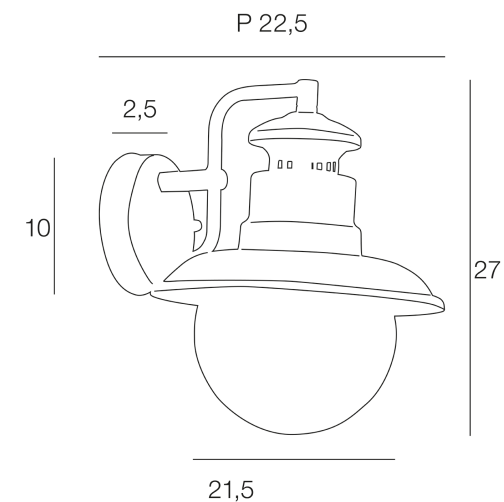

Rue Radio-Londres

www.corep.com
CS50001 - 33323 BEGLES CEDEX
(FRANCE)

PLUS PRODUIT :
Domino électrique

ARTICLE COMPLEMENTAIRE :

TYPE : **E27**

WATT MAX : **8.0**

COULEUR : **opale**

CODE MINOS : **654314**

EAN : **3188000760043**

ALMERIA

NOM DU PRODUIT : **ALMERIA**

PRODUIT : **Applique**

CODE : **653751**

REFERENCE : **LI051**

EAN : **3188000753953**

Produit : **Applique descendante en fonte d'aluminium forme col de cygne. Diffuseur en verre transparent.**

COULEUR : **noir**

MATIERE PRINCIPALE : **Aluminium**

MATIERE SECONDAIRE : **Verre**

CULOT : **E27**

PUISSANCE EN W : **60**

AMPOULE INCLUSE : **0**

LUMENS :

KELVINS :