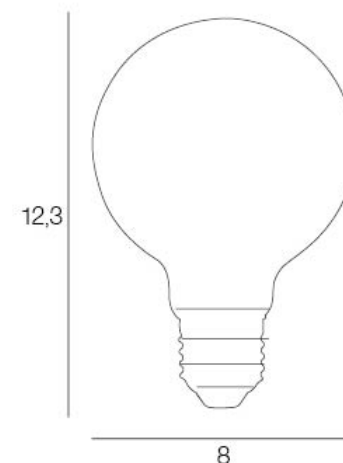

G80

NOM DU PRODUIT : G80_8W_806Lm_2700K

PRODUIT : Ampoule

CODE : 654322

REFERENCE : 10507

EAN : 3188000760166

Produit : Ampoule G80 globe filament dimmable. CRI80

PLUS PRODUIT :

ARTICLE COMPLEMENTAIRE :

TYPE :

WATT MAX :

COULEUR :

CODE MINOS :

EAN :

Rue Radio-Londres
CS50001 - 33323 BEGLES CEDEX
(FRANCE)
contact@corep.com
www.corep.com

COULEUR : **transparent**

MATIERE PRINCIPALE : **Verre**

MATIERE SECONDAIRE :

CULOT : **E27**

PUISSANCE EN W : **8**

AMPOULE INCLUSE : **1**

LUMENS : **806**

KELVINS : **2 700**

IP :