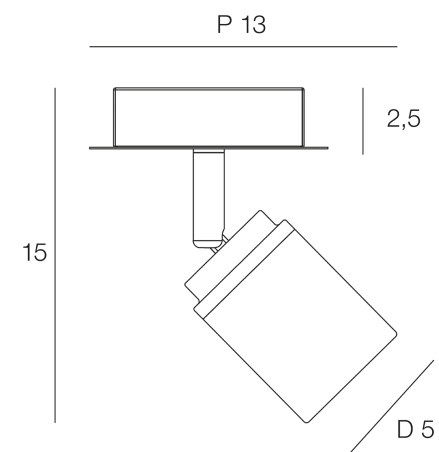

## LILY

NOM DU PRODUIT : **LILY 1L**

PRODUIT : **Applique**

CODE : **654233**

REFERENCE : **S0034**

EAN : **3188000759252**

Produit : **Applique 1L base ronde et abat-jour en métal. Tête articulée. Ampoule fournie.**

COULEUR : **blanc brillant**

MATIERE PRINCIPALE : **Métal**

MATIERE SECONDAIRE :

CULOT : **GU10**

PUISSANCE EN W : **5**

AMPOULE INCLUSE : **1**

LUMENS :

KELVINS :