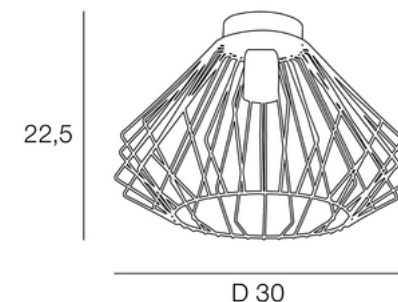

Rue Radio-Londres

www.corep.com

CS50001 - 33323 BEGLES CEDEX
(FRANCE)

PLUS PRODUIT :

Domino électrique

ARTICLE COMPLEMENTAIRE :

TYPE :

WATT MAX :

COULEUR :

CODE MINOS :

EAN :

ARYA

NOM DU PRODUIT : ARYA

PRODUIT : Plafonnier

CODE : 655455

REFERENCE : 91903

EAN : 3188000769275

Produit : Plafonnier base ronde en métal. Abat-jour diamant en métal filaire.

COULEUR : **noir mat**

MATIERE PRINCIPALE : **Métal**

MATIERE SECONDAIRE :

CULOT : **E27**

PUISSANCE EN W : **60**

AMPOULE INCLUSE :

LUMENS :

KELVINS :

IP : **IP 20**

CLASSE : **Classe 1**

POIDS NET EN KG : **0,55**

EMBALLAGE : **Boîte couleur**

BOITE 1 : **L31.0 xP24.0 xH31.0 cm**