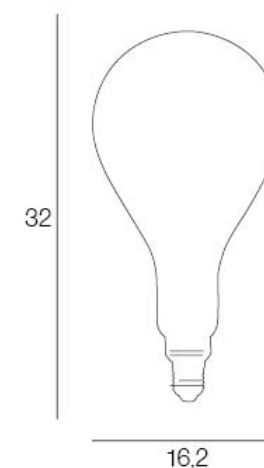

ARTICLE COMPLEMENTAIRE :

TYPE :

WATT MAX :

COULEUR :

CODE MINOS :

EAN :

Rue Radio-Londres  
CS50001 - 33323 BEGLES CEDEX  
(FRANCE)  
contact@corep.com  
www.corep.com

COULEUR : **ambre**

MATIERE PRINCIPALE : **Verre**

MATIERE SECONDAIRE :

CULOT : **E27**

PUISSANCE EN W : **11**

AMPOULE INCLUSE : **1**

LUMENS : **800**

KELVINS : **2 100**

IP :

CLASSE :

POIDS BRUT EN KG : **0,53**

POIDS NET EN KG : **0,25**

EMBALLAGE :

BOITE 1 : **L17.3 xP17.3 xH34.5 cm**

BOITE 2 :