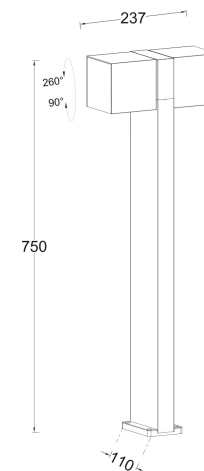

EAN :

CUBA

NOM DU PRODUIT : CUBA 2L

PRODUIT : Potelet

CODE : 654891

REFERENCE : 71938011 EAN : 6939412079905

Produit : Potelet LED 2L en fonte d'aluminium avec diffuseur en polycarbonate opale. Têtes orientables à 350° possible.

COULEUR : **gris foncé**

MATIERE PRINCIPALE : **Aluminium**

MATIERE SECONDAIRE : **Polycarbonate**

CULOT :

PUISSANCE EN W : **23**

AMPOULE INCLUSE : **0**

LUMENS :

KELVINS :