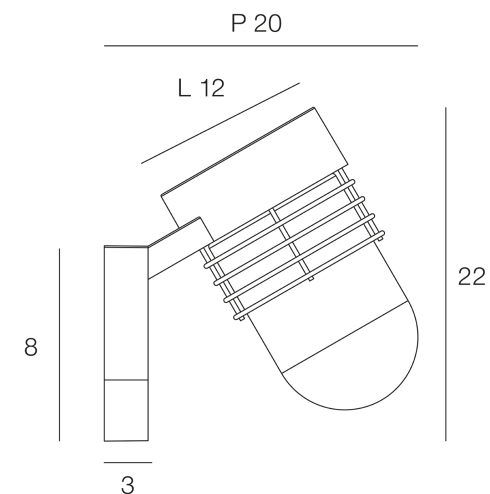

Rue Radio-Londres

www.corep.com
CS50001 - 33323 BEGLES CEDEX
(FRANCE)

PLUS PRODUIT :

Boitier isodome

ARTICLE COMPLEMENTAIRE :

TYPE : **E27**

WATT MAX : **8.0**

COULEUR : **ambre**

CODE MINOS : **654315**

EAN : **3188000760050**

SEATTLE

NOM DU PRODUIT : **SEATTLE**

PRODUIT : **Applique**

CODE : **654131**

REFERENCE : **LI070**

EAN : **3188000757142**

Produit : **Applique base en métal peint et diffuseur en verre opale givré.**

COULEUR : **noir mat**

MATIERE PRINCIPALE : **Métal**

MATIERE SECONDAIRE : **Verre**

CULOT : **E27**

PUISSANCE EN W : **60**

AMPOULE INCLUSE : **0**

LUMENS :

KELVINS :

IP : **IP 44**

CLASSE : **Classe 1**

POIDS NET EN KG : **0,98**

EMBALLAGE :

BOITE 1 :

POIDS BRUT EN KG : **1,175**