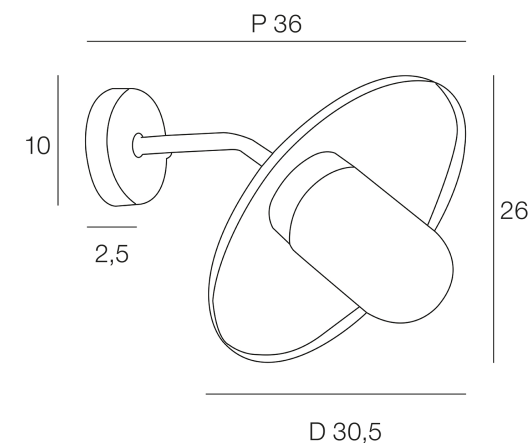

Rue Radio-Londres

www.corep.com

CS50001 - 33323 BEGLES CEDEX  
(FRANCE)

PLUS PRODUIT :

**Domino électrique, Climats extrêmes, Durée de Vie 15 ans**

ARTICLE COMPLEMENTAIRE :

TYPE : **E27**

WATT MAX : **8.0**

## CALVI

NOM DU PRODUIT : **CALVI**

PRODUIT : **Applique**

CODE : **653741**

REFERENCE : **LI027**

EAN : **3188000753847**

Produit : **Applique en acier galvanisé, spécial climats extrêmes forme col de cygne. Diffuseur en verre transparent.**

COULEUR : **galva**

MATIERE PRINCIPALE : **Acier galvanisé**

MATIERE SECONDAIRE : **Verre**

CULOT : **E27**

PUISSANCE EN W : **100**

AMPOULE INCLUSE : **0**

LUMENS :

KELVINS :