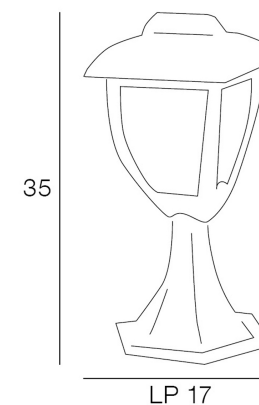

Rue Radio-Londres

www.corep.com
CS50001 - 33323 BEGLES CEDEX
(FRANCE)

PLUS PRODUIT :

ARTICLE COMPLEMENTAIRE :

TYPE : **E27**

WATT MAX : **8.0**

COULEUR : **opale**

CODE MINOS : **654314**

EAN : **3188000760043**

ESTRELLA

NOM DU PRODUIT : **ESTRELLA**

PRODUIT : **Borne**

CODE : **653692**

REFERENCE : **LI063**

EAN : **3188000753366**

Produit : **Borne en fonte d'aluminium finition sablée avec diffuseur en polycarbonate.**

COULEUR : **blanc**

MATIERE PRINCIPALE : **Aluminium**

MATIERE SECONDAIRE : **Polycarbonate**

CULOT : **E27**

PUISSANCE EN W : **60**

AMPOULE INCLUSE : **0**

LUMENS :

KELVINS :