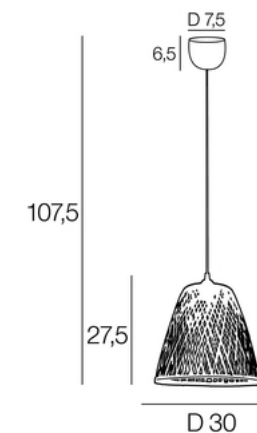

Rue Radio-Londres

www.corep.com

CS50001 - 33323 BEGLES CEDEX  
(FRANCE)

PLUS PRODUIT :

Boitier isodome, Cordeliere

ARTICLE COMPLEMENTAIRE :

TYPE : E27

WATT MAX : 4.0

COULEUR : transparent

CODE MINOS : 654301

EAN : 3188000759979

KAMI

NOM DU PRODUIT : KAMI

PRODUIT : Suspension

CODE : PR503385

REFERENCE : 91684

EAN : 3188000745866

Produit : Suspension conique en bambou.

COULEUR : naturel

MATIERE PRINCIPALE : Bambou

MATIERE SECONDAIRE :

CULOT : E27

PUISSANCE EN W : 60

AMPOULE INCLUSE : 0

LUMENS :

KELVINS :

IP : IP 20

CLASSE : Classe 2

POIDS NET EN KG : 0,1

EMBALLAGE : Languette LS

BOITE 1 :

POIDS BRUT EN KG : 0,1