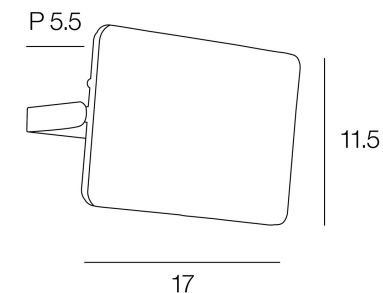

Rue Radio-Londres

www.corep.com

CS50001 - 33323 BEGLES CEDEX
(FRANCE)

PLUS PRODUIT :

ARTICLE COMPLEMENTAIRE :

TYPE :

WATT MAX :

COULEUR :

CODE MINOS :

EAN :

OWEN

NOM DU PRODUIT : OWEN 50,5W

PRODUIT : Projecteur

CODE : 655824

REFERENCE : LI144

EAN : 3188000772473

Produit : Projecteur à fixer extérieur LED intégrée en ABS et métal. Bloc de jonction inclus.

COULEUR : **blanc sablé**

MATIERE PRINCIPALE : **Métal**

MATIERE SECONDAIRE : **ABS**

CULOT :

PUISSANCE EN W : **50,5**

AMPOULE INCLUSE :

LUMENS :

KELVINS :

IP : **IP 65**

CLASSE : **Classe 1**

POIDS NET EN KG : **0,39**

EMBALLAGE :

BOITE 1 :

POIDS BRUT EN KG :

BOITE 2 :

POIDS BRUT EN KG :